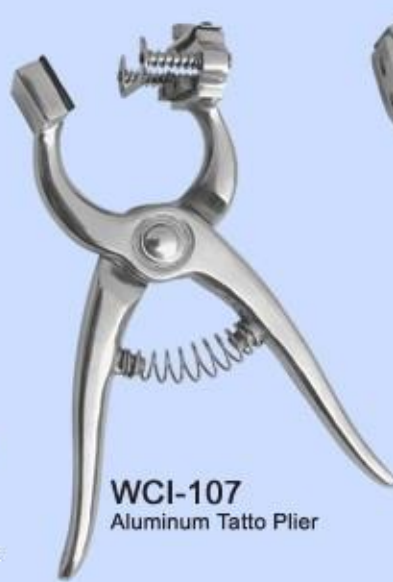

AI-105
Aluminum Allflex
Ear Tags

WCI-106
Applicator For Primaflex
Ear Tags.

WCI-107
Aluminum Tatto Plier

WCI-108
Aluminum Tatto
Plier Forceps

WCI-109
Aluminum
Tatto Plier Forceps

WCI-110
S/S. Revolving
Leather Punch