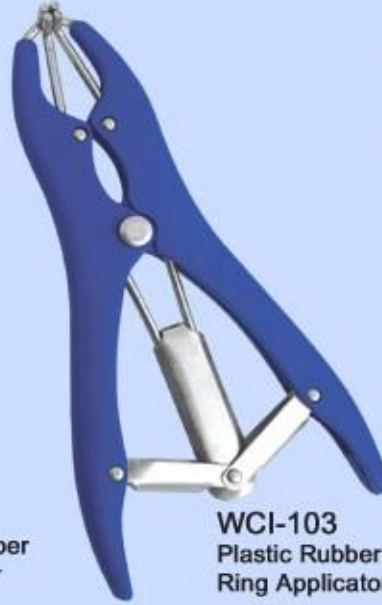

RING APPLICATOR & TATTO PLIERS